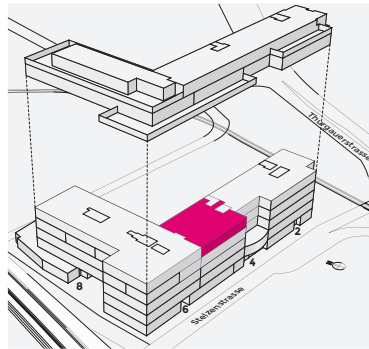

Stelzenstrasse 4 | CH-8152 Opfikon

4. OBERGESCHOSS

Total Flächen 1'243 m²

#4.4.1 455 m²

Alle Angaben, Pläne, Zeichnungen usw. sind unverbindlich. Änderungen bleiben bis Bauvollendung vorbehalten.