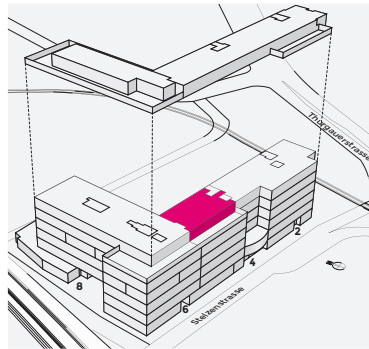

Stelzenstrasse 4 | CH-8152 Opfikon

5. OBERGESCHOSS

Total Flächen 1'178 m²

#5.4.1 359 m²

Alle Angaben, Pläne, Zeichnungen usw. sind unverbindlich. Änderungen bleiben bis Bauvollendung vorbehalten.