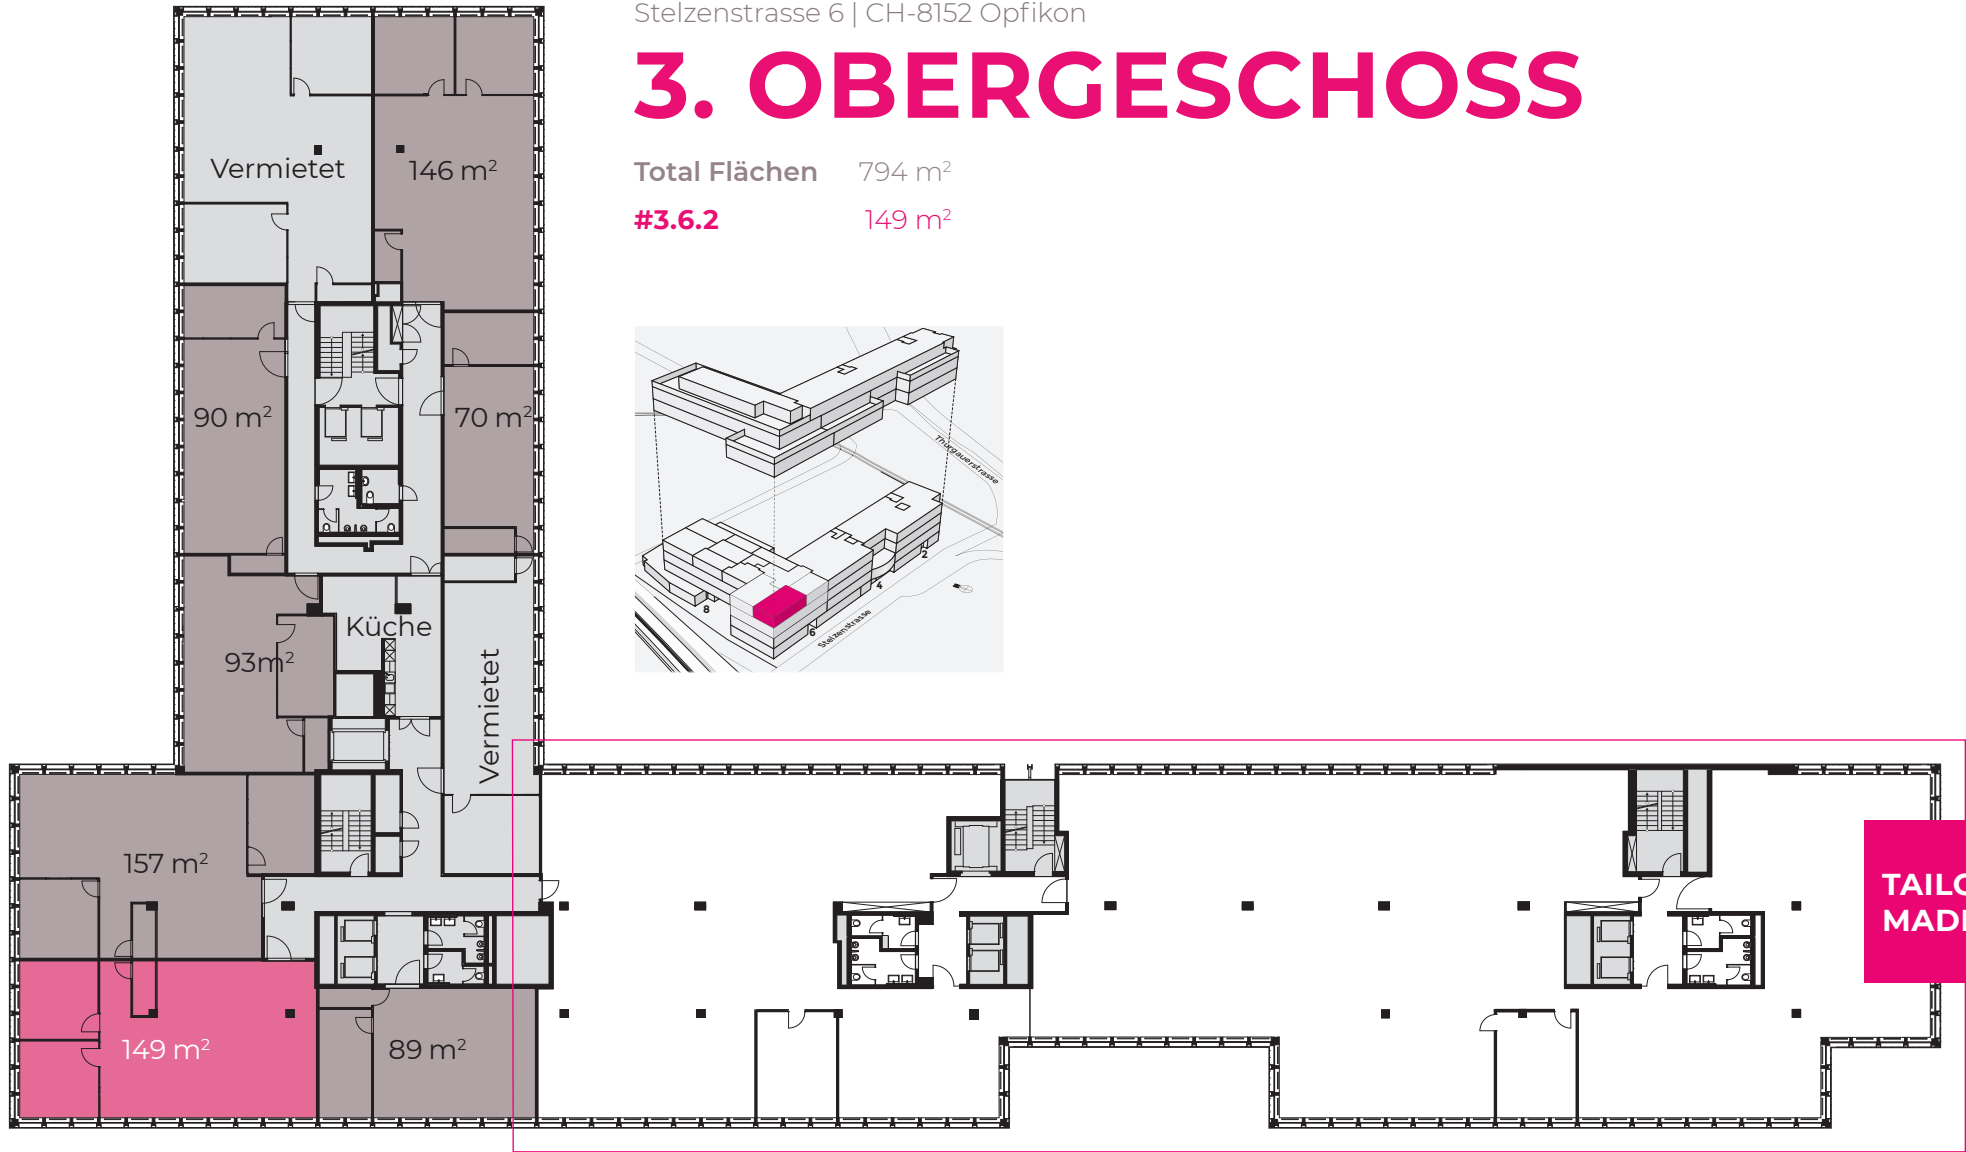

Stelzenstrasse 6 | CH-8152 Opfikon

3. OBERGESCHOSS

Total Flächen 794 m²

#3.6.2 149 m²

Alle Angaben, Pläne, Zeichnungen usw. sind unverbindlich. Änderungen bleiben bis Bauvollendung vorbehalten.