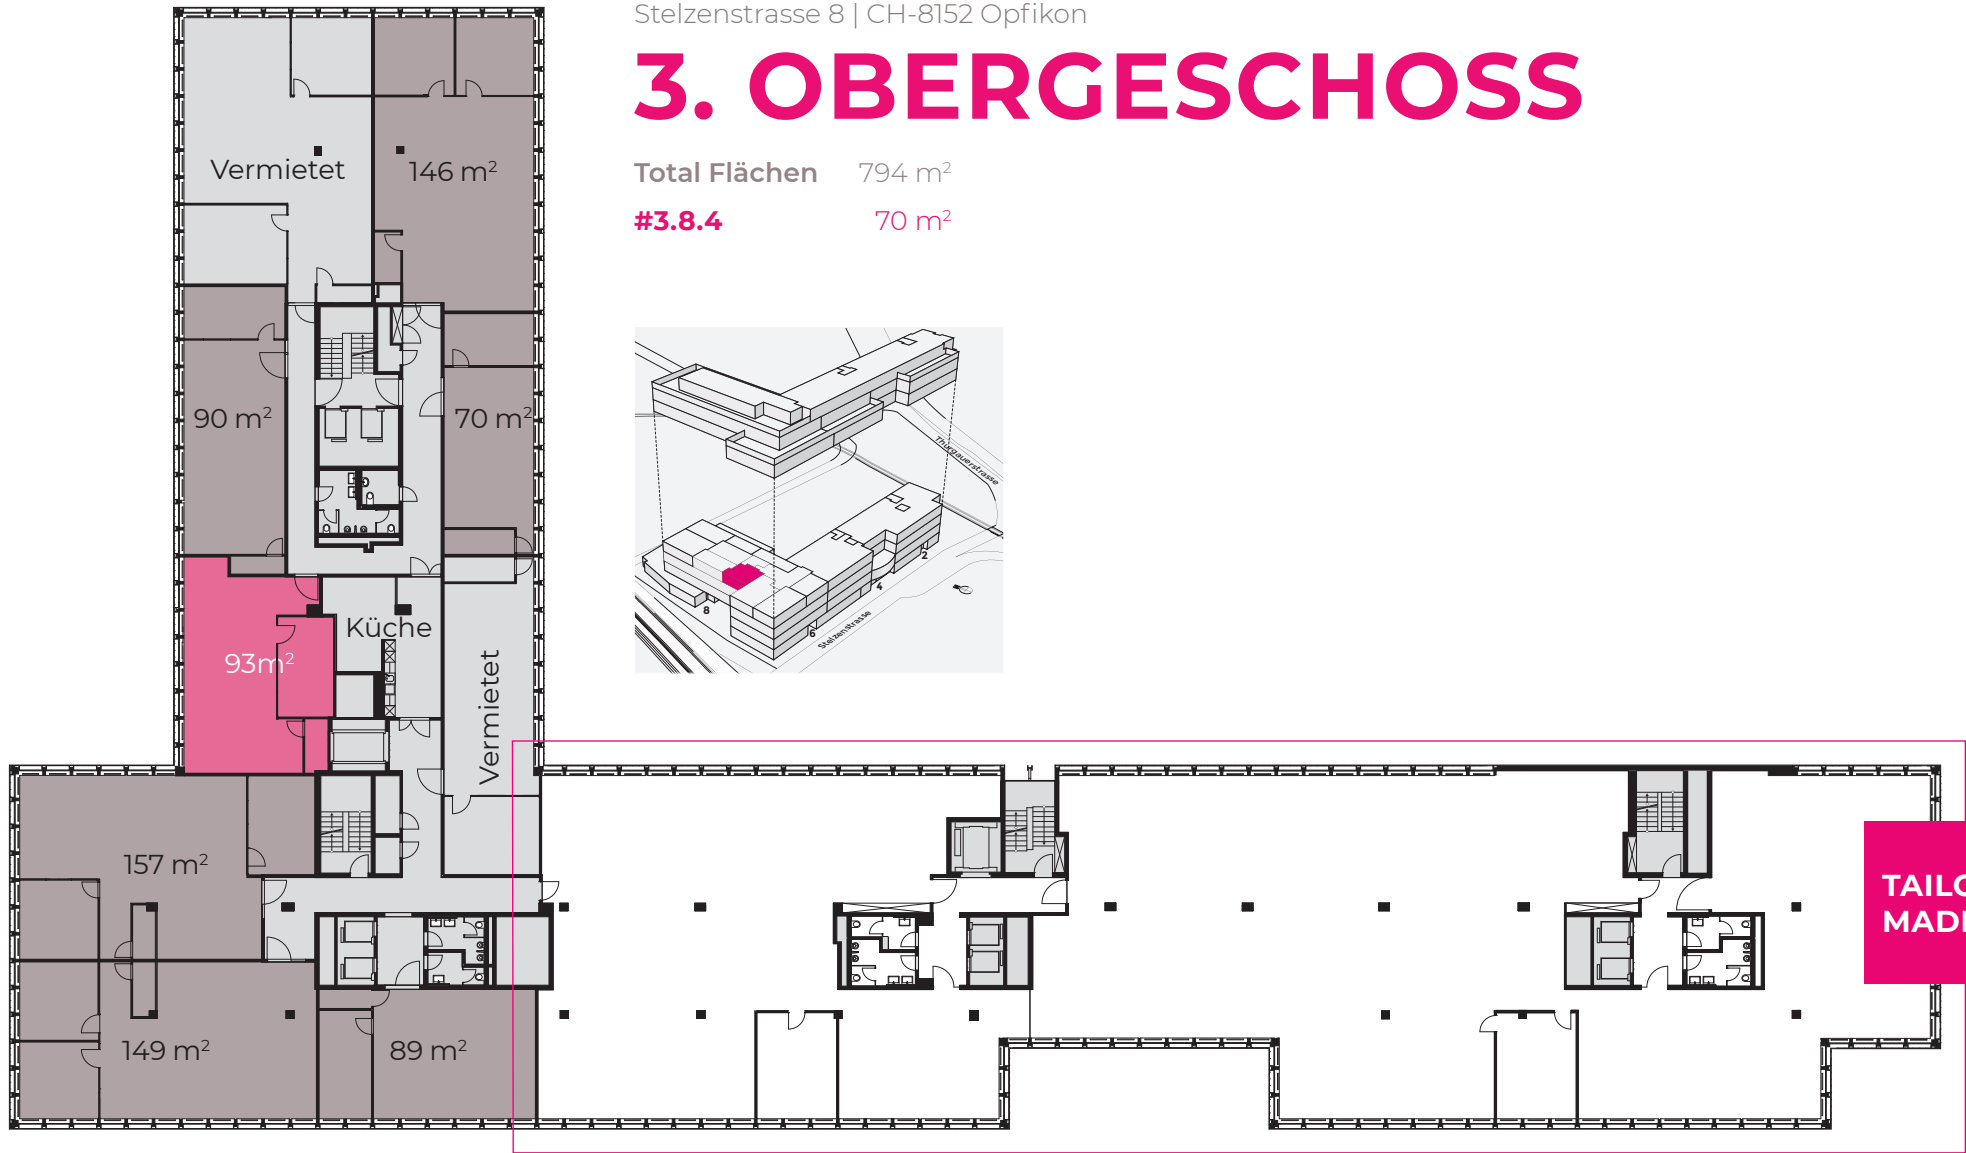

Stelzenstrasse 8 | CH-8152 Opfikon

3. OBERGESCHOSS

Total Flächen 794 m²

#3.8.4 70 m²

**TAILOR
MADE**

Alle Angaben, Pläne, Zeichnungen usw. sind unverbindlich. Änderungen bleiben bis Bauvollendung vorbehalten.