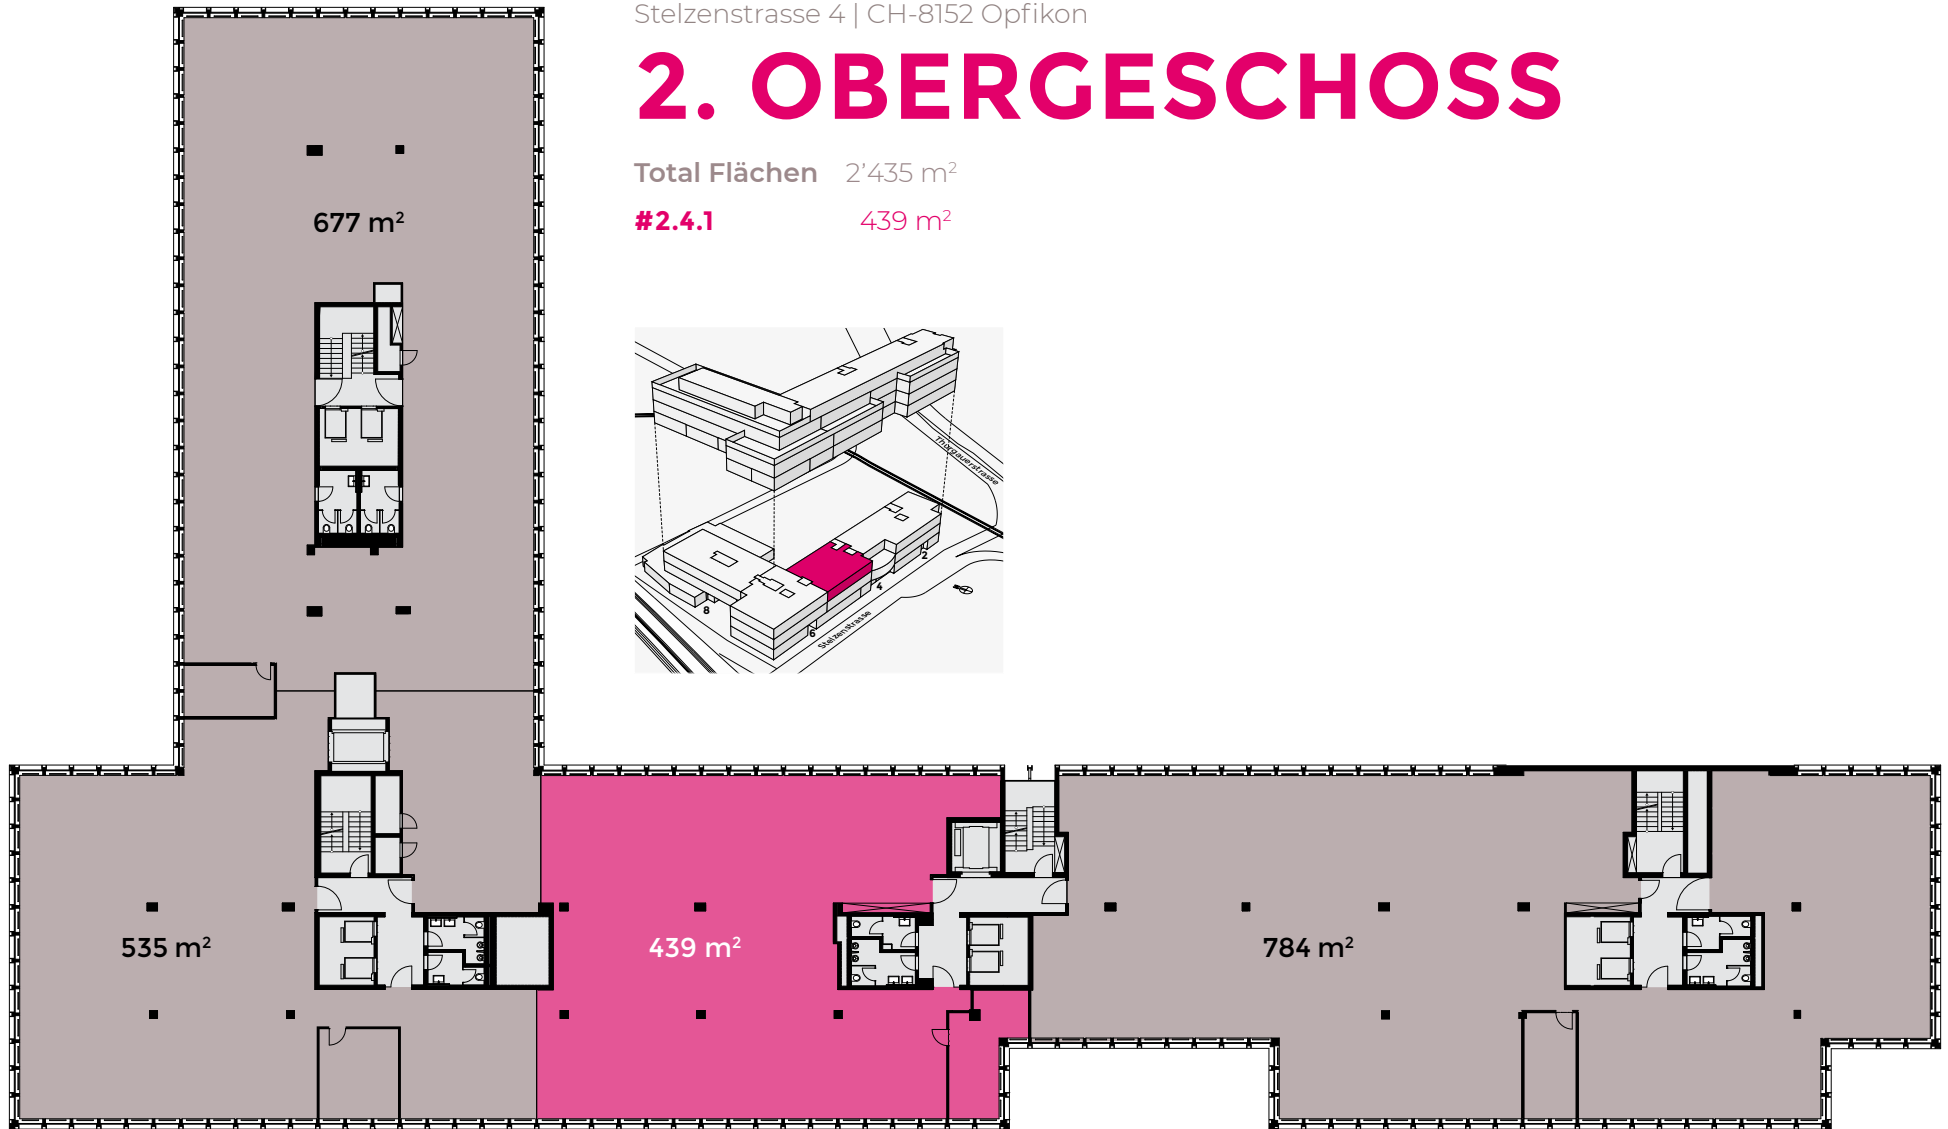

# 2. OBERGESCHOSS

Total Flächen 2'435 m<sup>2</sup>

#2.6.1 535 m<sup>2</sup>

Alle Angaben, Pläne, Zeichnungen usw. sind unverbindlich. Änderungen bleiben bis Bauvollendung vorbehalten.

Stelzenstrasse 4 | CH-8152 Opfikon

# 2. OBERGESCHOSS

Total Flächen 2'435 m<sup>2</sup>

**#2.4.1** 439 m<sup>2</sup>

Alle Angaben, Pläne, Zeichnungen usw. sind unverbindlich. Änderungen bleiben bis Bauvollendung vorbehalten.

Stelzenstrasse 2 | CH-8152 Opfikon