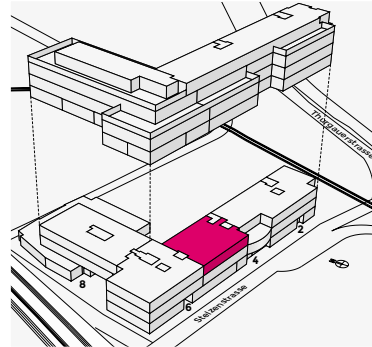

Stelzenstrasse 4 | CH-8152 Opfikon

2. OBERGESCHOSS

Total Flächen 2'435 m²

#2.4.1 439 m²

Alle Angaben, Pläne, Zeichnungen usw. sind unverbindlich. Änderungen bleiben bis Bauvollendung vorbehalten.