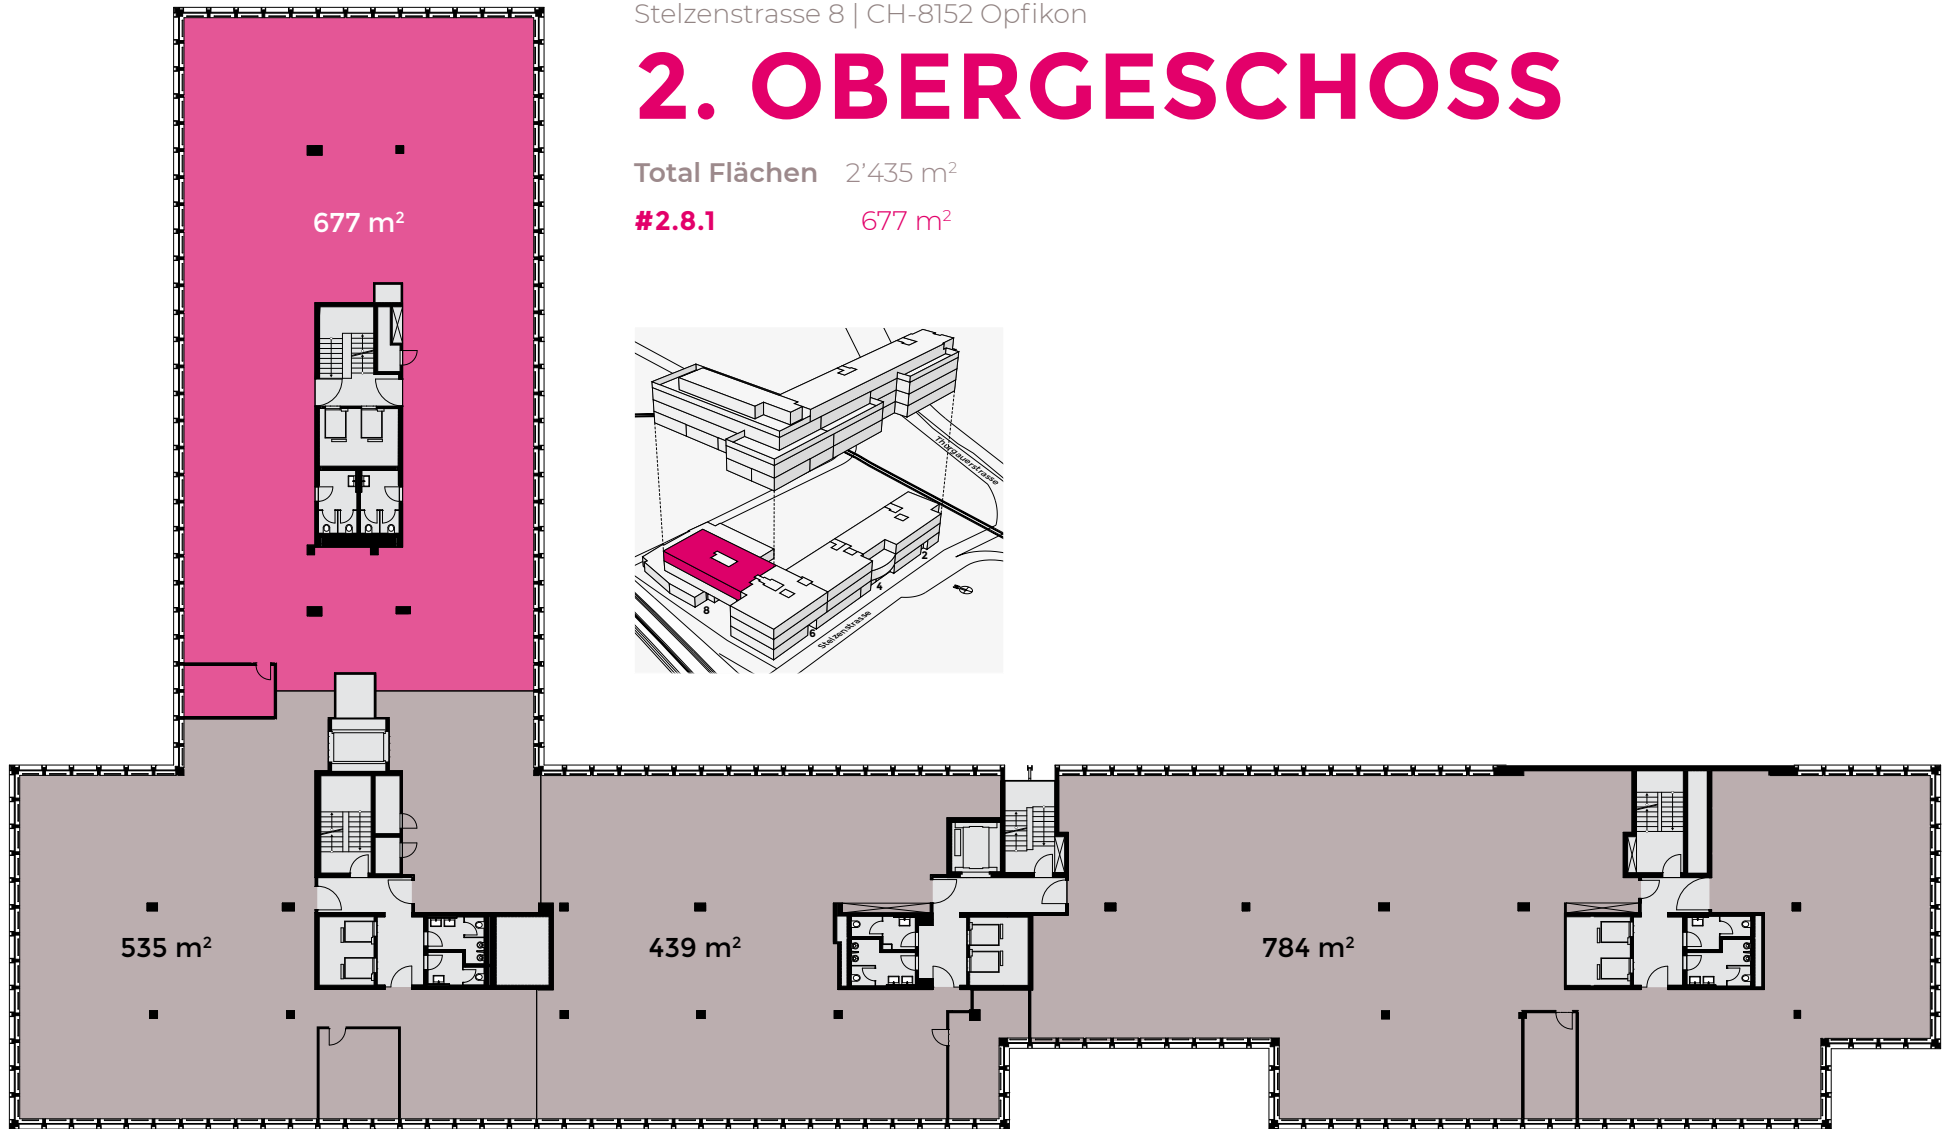

# 2. OBERGESCHOSS

Total Flächen 2'435 m<sup>2</sup>

#2.8.1 677 m<sup>2</sup>

Alle Angaben, Pläne, Zeichnungen usw. sind unverbindlich. Änderungen bleiben bis Bauvollendung vorbehalten.

Stelzenstrasse 6 | CH-8152 Opfikon

# 2. OBERGESCHOSS

Total Flächen 2'435 m<sup>2</sup>

#2.6.1 535 m<sup>2</sup>

Alle Angaben, Pläne, Zeichnungen usw. sind unverbindlich. Änderungen bleiben bis Bauvollendung vorbehalten.

Stelzenstrasse 4 | CH-8152 Opfikon