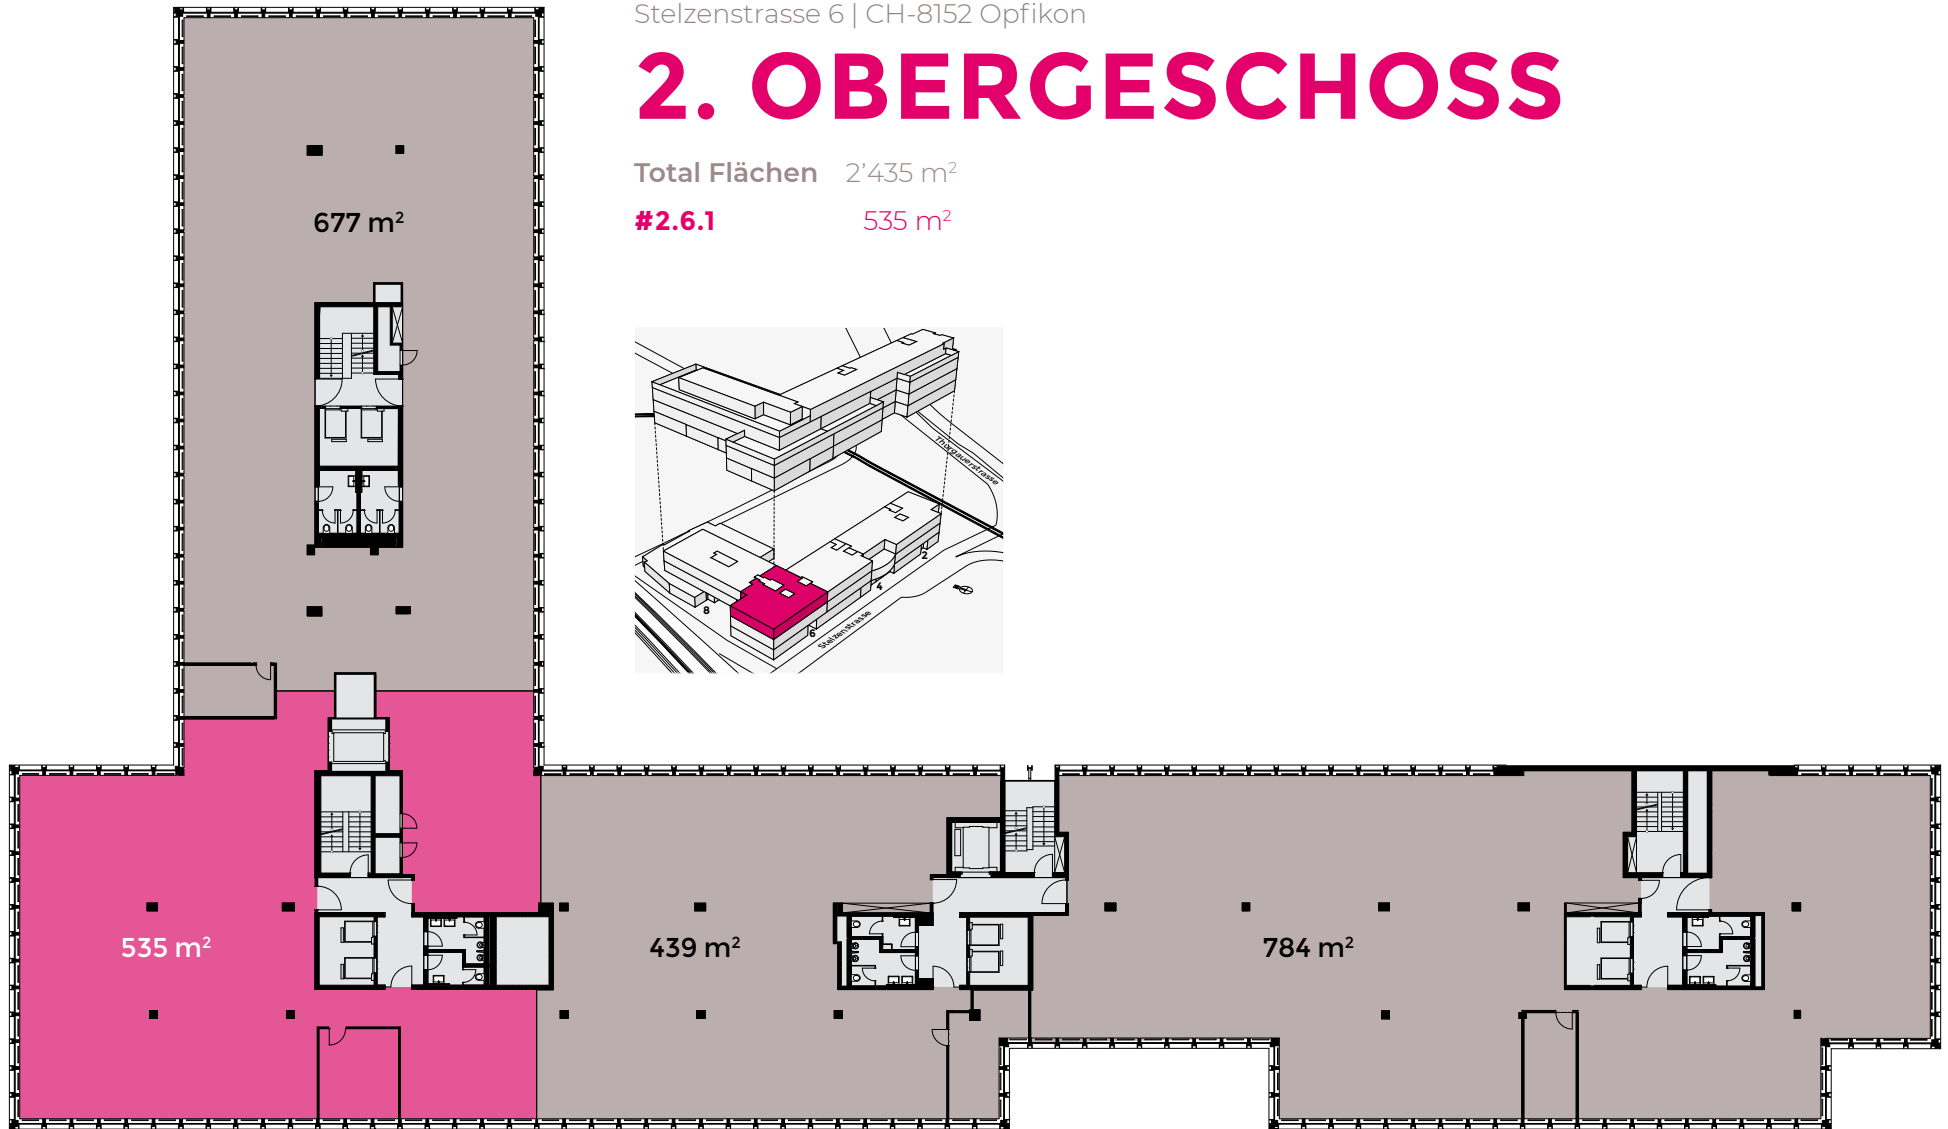

# 2. OBERGESCHOSS

Total Flächen 2'435 m<sup>2</sup>

#2.8.1 677 m<sup>2</sup>

Alle Angaben, Pläne, Zeichnungen usw. sind unverbindlich. Änderungen bleiben bis Bauvollendung vorbehalten.

Stelzenstrasse 6 | CH-8152 Opfikon

# 2. OBERGESCHOSS

Total Flächen 2'435 m<sup>2</sup>

#2.6.1 535 m<sup>2</sup>

Alle Angaben, Pläne, Zeichnungen usw. sind unverbindlich. Änderungen bleiben bis Bauvollendung vorbehalten.

Stelzenstrasse 4 | CH-8152 Opfikon

# 2. OBERGESCHOSS

Total Flächen 2'435 m<sup>2</sup>

**#2.4.1** 439 m<sup>2</sup>

Alle Angaben, Pläne, Zeichnungen usw. sind unverbindlich. Änderungen bleiben bis Bauvollendung vorbehalten.

Stelzenstrasse 2 | CH-8152 Opfikon