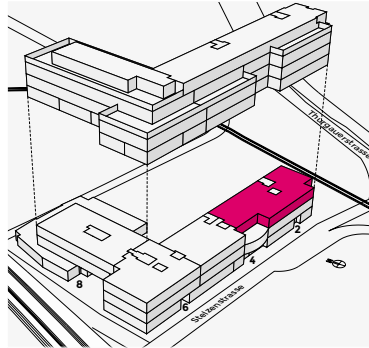

Stelzenstrasse 2 | CH-8152 Opfikon

2. OBERGESCHOSS

Total Flächen 2'435 m²

#2.2.1 784 m²

Alle Angaben, Pläne, Zeichnungen usw. sind unverbindlich. Änderungen bleiben bis Bauvollendung vorbehalten.