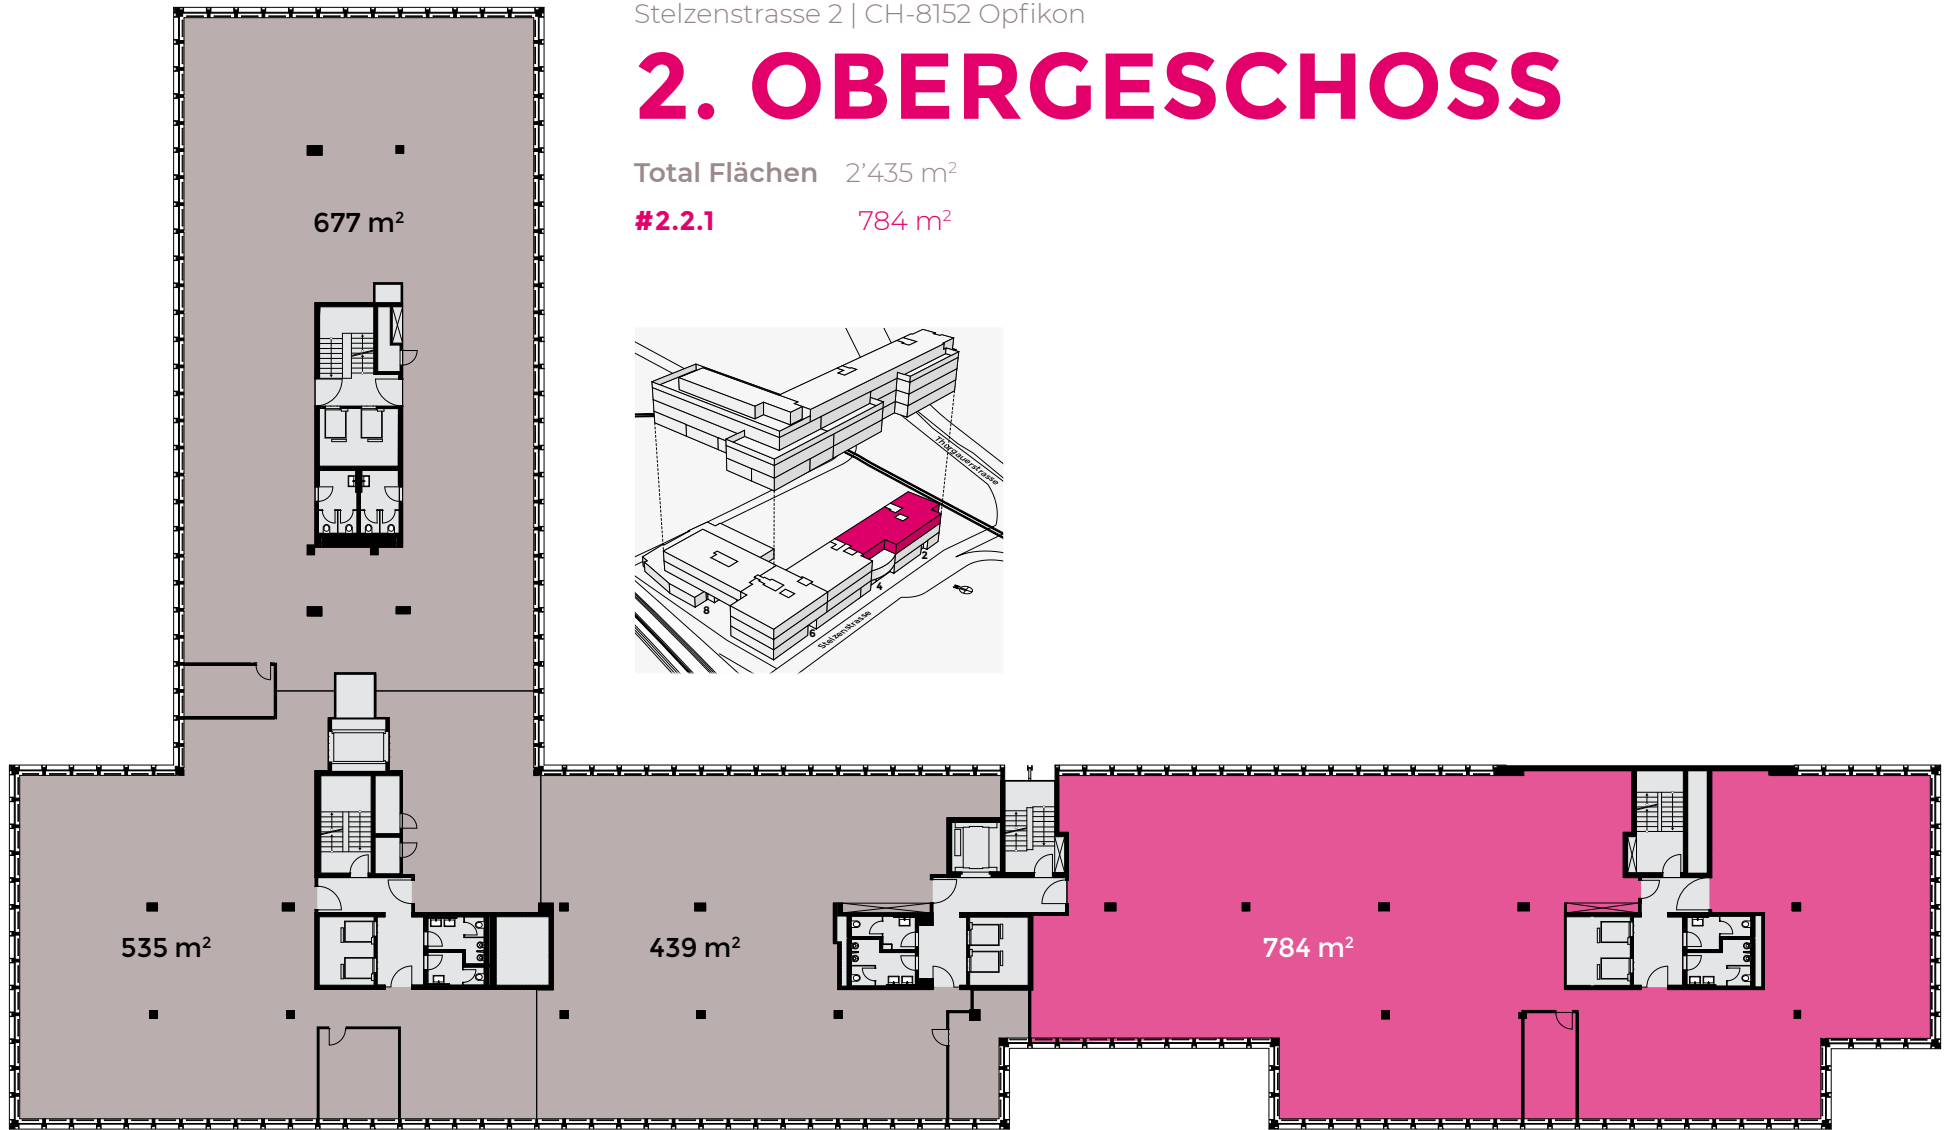

# 2. OBERGESCHOSS

Total Flächen 2'435 m<sup>2</sup>

**#2.4.1** 439 m<sup>2</sup>

Alle Angaben, Pläne, Zeichnungen usw. sind unverbindlich. Änderungen bleiben bis Bauvollendung vorbehalten.

Stelzenstrasse 2 | CH-8152 Opfikon

# 2. OBERGESCHOSS

Total Flächen 2'435 m<sup>2</sup>

#2.2.1 784 m<sup>2</sup>

Alle Angaben, Pläne, Zeichnungen usw. sind unverbindlich. Änderungen bleiben bis Bauvollendung vorbehalten.